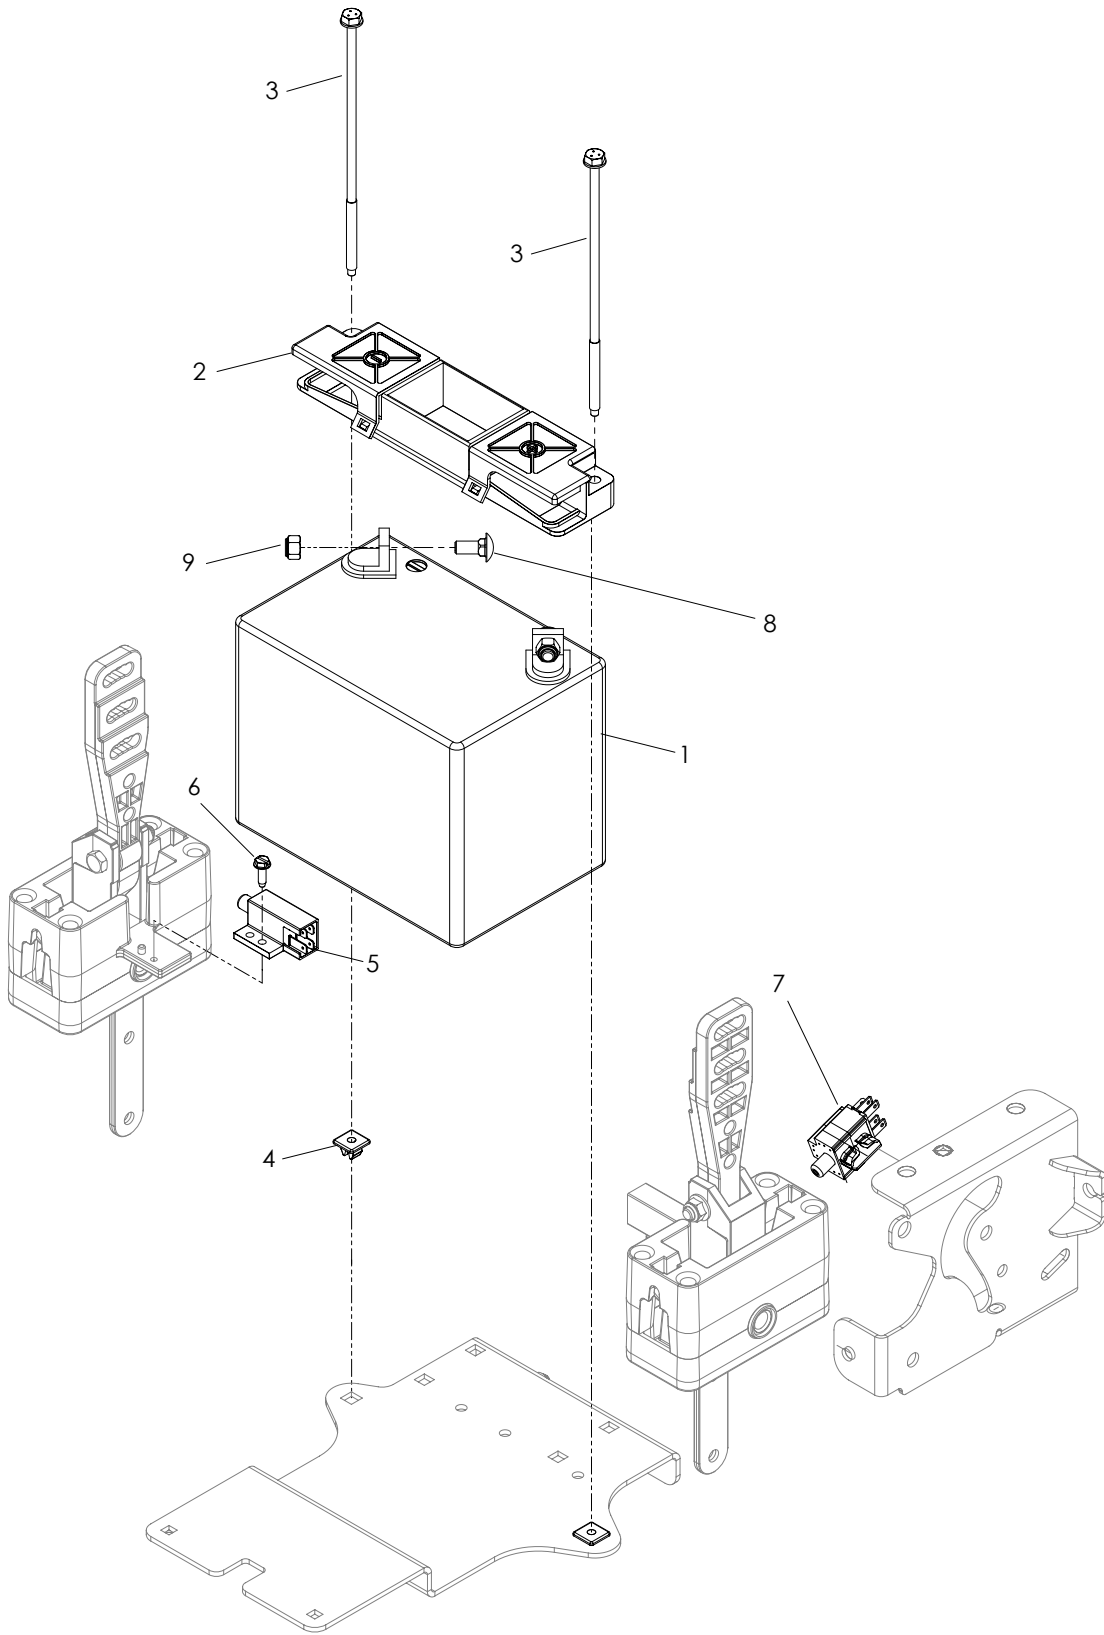

ELECTRICAL