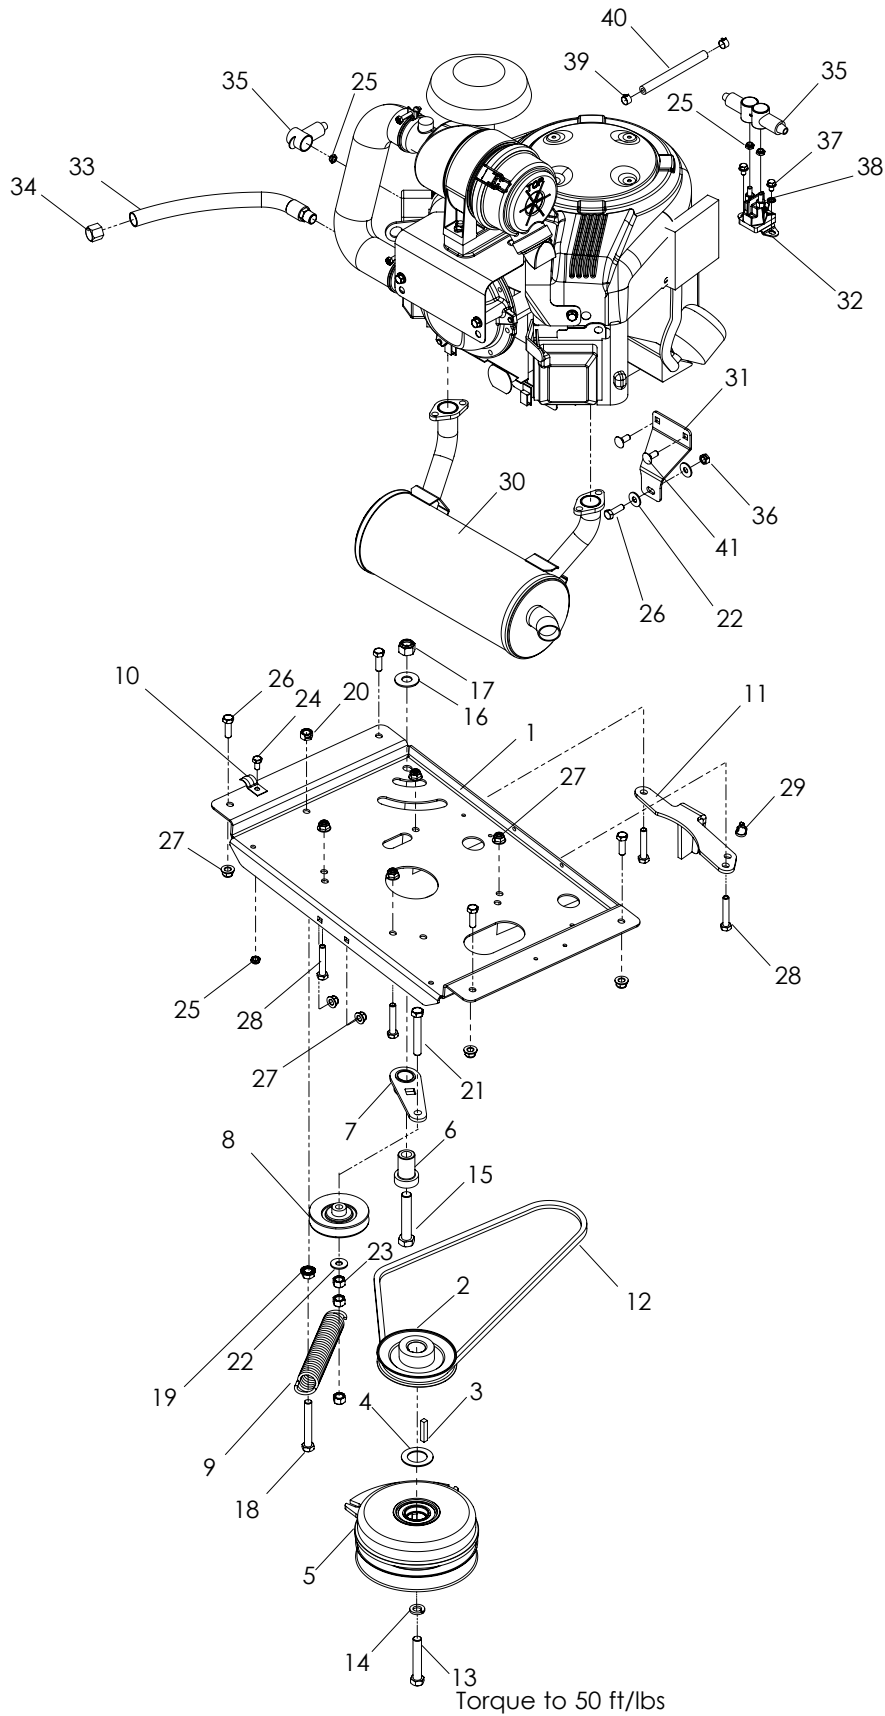

ENGINE PLATE

BRIGGS & STRATTON

ENGINE PLATE

ITEM	PART NO.	QTY.	DESCRIPTION	ITEM	PART NO.	QTY.	DESCRIPTION
1..	521 916202....	1....	PLATE, ENGINE	23..	539 976979....	3....	NUT 3/8-16 HEX NYLOC
2..	539 109639....	1....	PULLEY	24..	539 990071....	1....	HCS 1/4-20 x 1/2
3..	539 912757....	1....	KEY 1/4 SQ x 1 1/4	25..	539 108120....	4....	NUT 1/4-20 HEX THIN NYLOC
4..	539 115675....	1....	WASHER 1.025 ID x 1.64	26..	539 990209....	5....	HCS 5/16-18 x 1
5..	539 132733....	1....	CLUTCH	27..	539 112899....	8....	NUT 5/16-18 FLANGE NYLOC
6..	539 101231....	1....	SPINDLE, IDLER	28..	539 990669....	4....	HCS 5/16-18 x 1 3/4
7..	539 112092....	1....	ARM, IDLER	29..	539 976856....	1....	WIRE TIE
8..	539 117501....	1....	IDLER, METAL	30..	539 110419....	1....	MUFFLER, VANGUARD
9..	539 101977....	1....	SPRING, TRACTION	31..	521 917102....	1....	MOUNT, MUFFLER
10..	539 101363....	1....	CLAMP	32..	539 101714....	1....	SOLENOID
11..	521 922302....	1....	STOP, CLUTCH	33..	539 101362....	1....	HOSE-DRAIN
12..	521 966701....	1....	BELT, 44"	34..	539 101364....	1....	PLUG, OIL
13..	539 991120....	1....	HCS 7/16-20 x 2 1/2	35..	539 102759....	3....	INSULATOR
14..	539 990247....	1....	WASHER 7/16 SLW	36..	539 990184....	1....	NUT 5/16-18 HEX CTRLK
15..	539 101332....	1....	HCS 1/2-13 x 2 3/4	37..	539 990302....	2....	SCREW 1/4-20 x 3/8 THD FRM
16..	539 990550....	1....	WASHER 1/2 STD FLT	38..	539 990053....	1....	WASHER 1/4 INT TOOTH LK
17..	539 101331....	1....	NUT 1/2 HEX NYLOC	39..	539 912222....	4....	CLAMP, HOSE
18..	539 102612....	1....	HCS 3/8-16 x 2 3/4	40..	539 110425....	1....	FUEL LINE 5"
19..	539 990613....	1....	NUT 3/8-16 HEX WHIZLK	41..	539 990316....	2....	RHSNB 5/16-18 x 3/4
20..	539 990546....	1....	NUT 3/8-16 HEX CNTRLK	NOT SHOWN			
21..	539 110122....	1....	HCS 3/8-16 x 2 1/2 TPBLT	539 107516 ...	1....	PIGTAIL CV490S	
22..	539 990692....	3....	WASHER 5/16 STD FLT	539 102757 ...	1....	CABLE, POSITIVE	