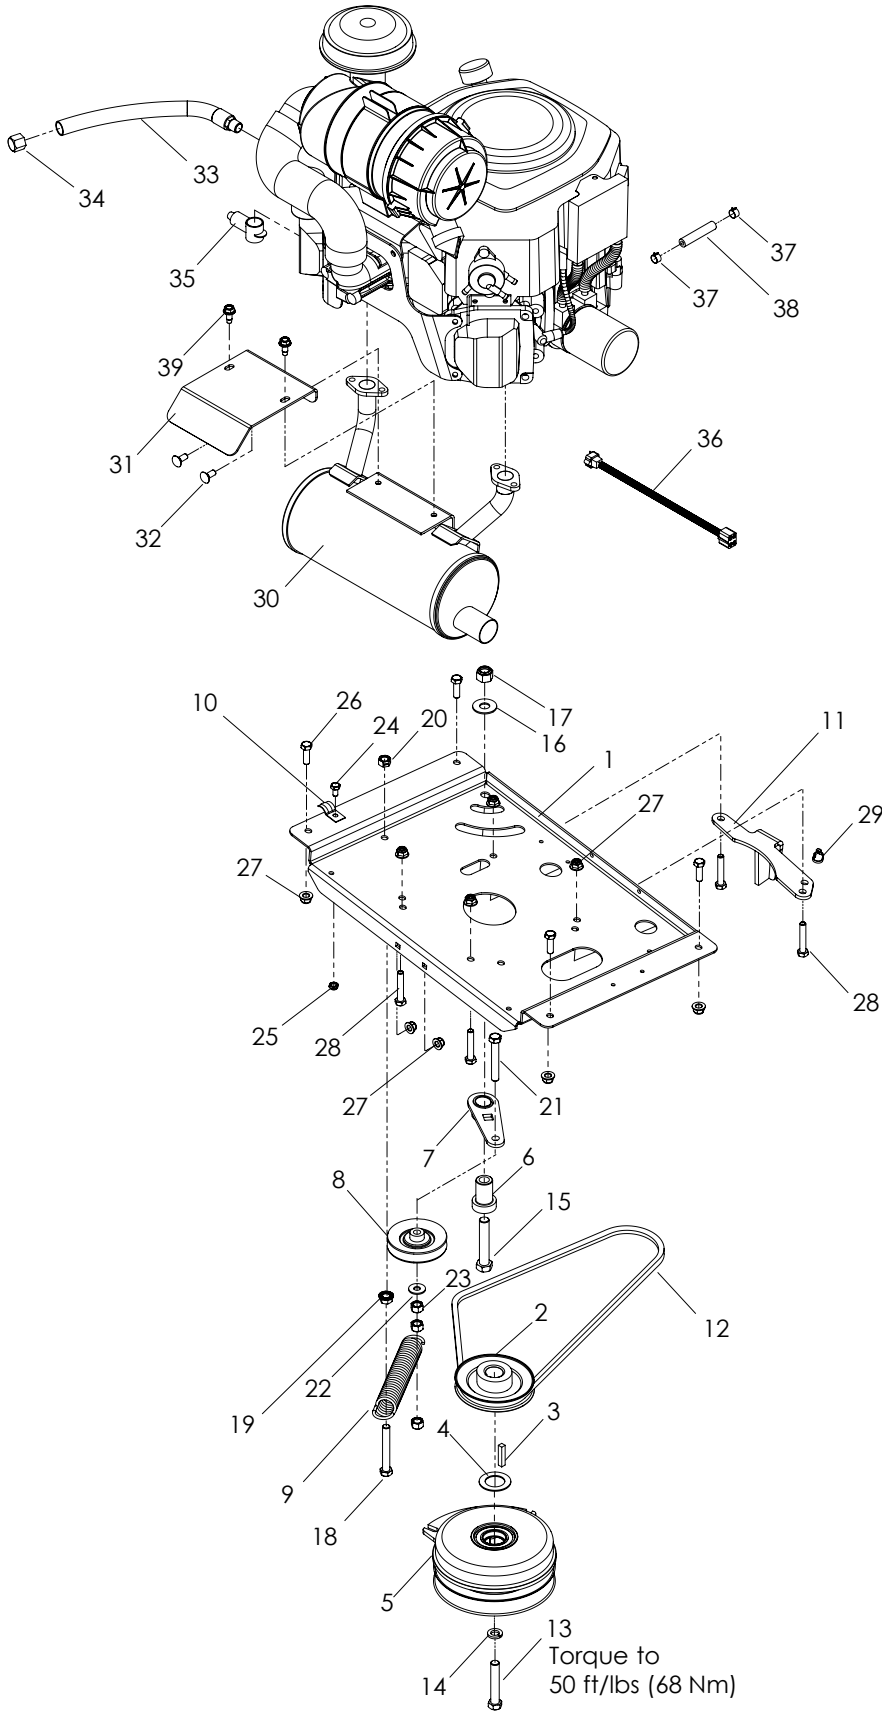

ENGINE PLATE

KOHLER