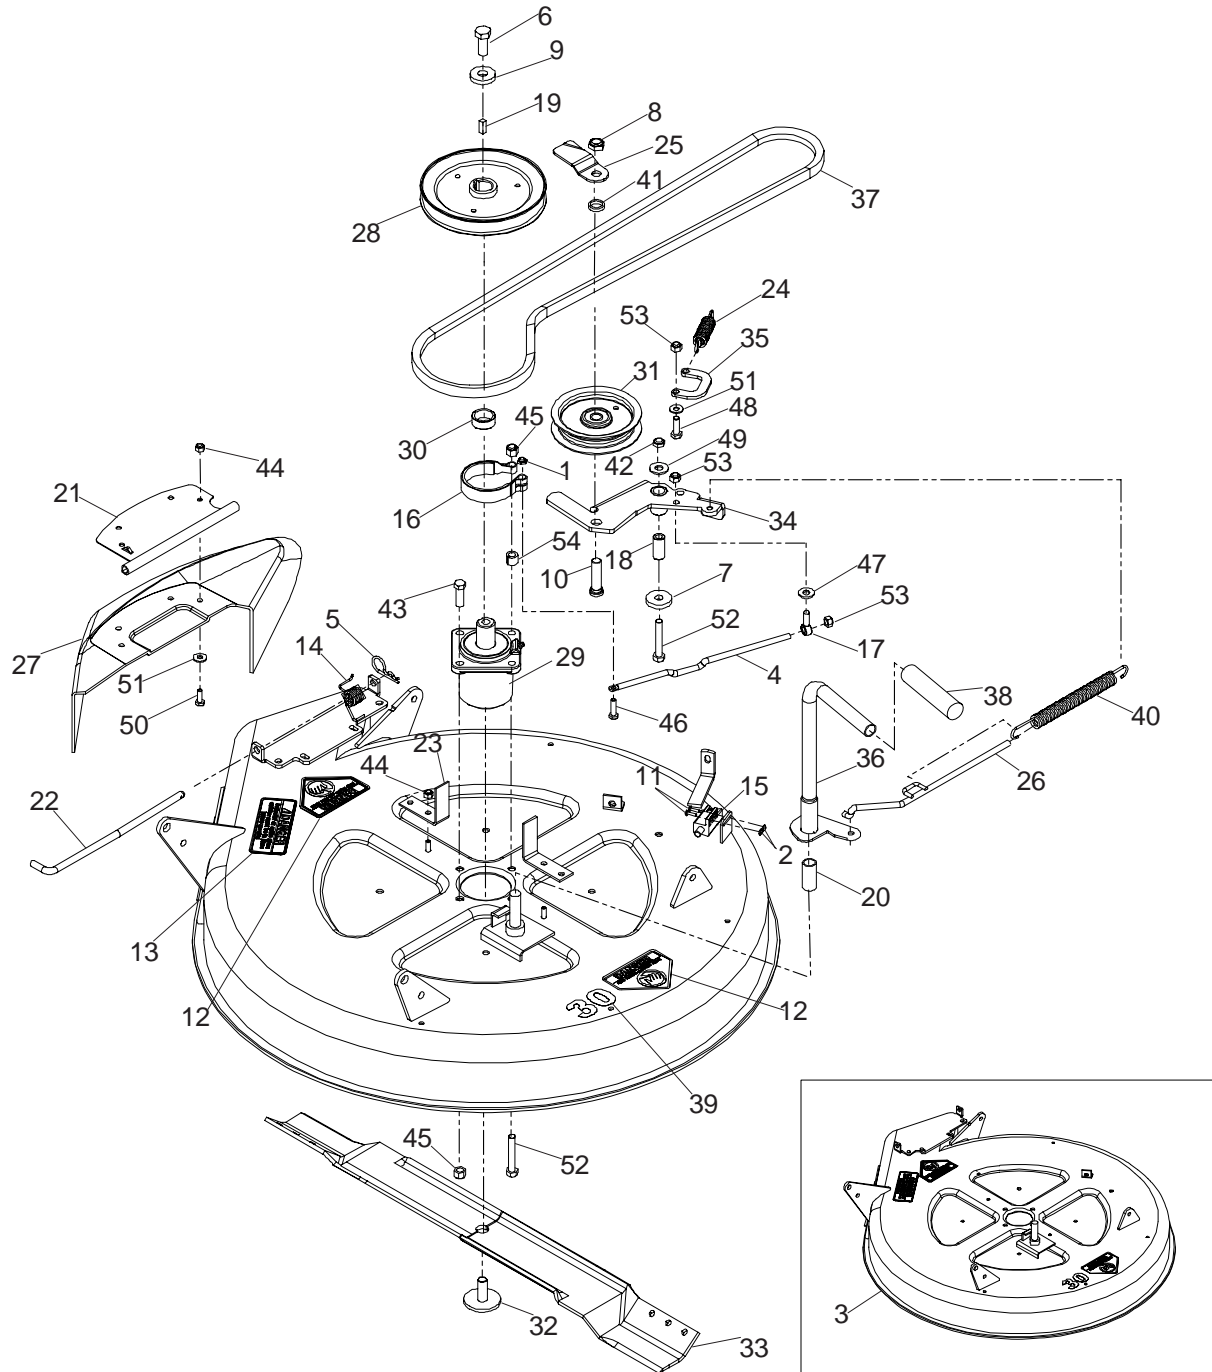

30 INCH CUTTING DECK

30 INCH CUTTING DECK

ITEM	PART NO.	QTY.	DESCRIPTION	ITEM	PART NO.	QTY.	DESCRIPTION
1...	539 108120	...	NUT, ¼ -20, NYLOC	30...	539 119489	...	HUB BEARING SPACER
2...	539 108733	...	NUT, #6-32, NYLOC	31...	539 119555	...	IDLER PULLEY
3...	539 114743	...	DECK W/DECALS	32...	539 119637	...	BLADE BOLT
4...	539 115463	...	BRAKE ROD	33...	539 119845	...	BLADE, 30" HI LIFT
5...	539 115501	...	HAIR PIN COTTER	34...	539 120146	...	IDLER PIVOT
6...	539 115511	...	HHB, ½ -20 X 1¼, GR 5	35...	539 120147	...	SPRING CAM
7...	539 115546	...	WASHER, 43	36...	539 120149	...	ENGAGE HANDLE
8...	539 115609	...	NUT, ½ -13, NYLOC	37...	539 120185	...	DECK DRIVE BELT
9...	539 115636	...	WASHER, ½	38...	539 120194	...	GRIP
10...	539 115647	...	STUD, ½-13 X 2	39...	539 121024	...	DECAL, 30"
11...	539 115656	...	SCREW, #6-32 X ½, HWH	40...	539 126052	...	ENGAGING SPRING
12...	539 913010	...	DECAL, DANGER	41...	539 126726	...	PULLEY SPACER
13...	539 115717	...	DECAL - DANGER	42...	539 200282	...	NUT, ⅜-16, NYLOC
14...	539 115760	...	DEFLECTOR SPRING	43...	539 976941	...	HHB, ⅜-16 X 1¼, GR 5
15...	539 101080	...	DECK SWITCH	44...	539 976978	...	NUT, ¼ -20, NYLOC
16...	539 115953	...	BRAKE BAND	45...	539 976979	...	NUT, ⅜-16, NYLOC
17...	539 115956	...	EYE BOLT	46...	539 977761	...	HHB, ¼ -20 X 1, GR 5
18...	539 115972	...	BUSHING	47...	539 990188	...	WASHER, ⅝ ₁₆
19...	539 116196	...	OUTER SHAFT KEY	48...	539 990209	...	HHB, ⅝ ₁₆ - 18 X 1, GR 5
20...	539 116203	...	BUSH, BRZ ⅝ x ¾ x 1.6	49...	539 990517	...	WASHER, ⅜
21...	539 116222	...	DEFLECTOR MT BRACKET	50...	539 990580	...	HHB, ¼ -20 X ¾, GR 5
22...	539 116225	...	DEFLECTOR PIN	51...	539 990598	...	WASHER, ¼
23...	539 116349	...	BELT RETAINER	52...	539 990629	...	HHB, ⅜-16 X 2¼, GR 5
24...	539 116350	...	SPRING	53...	539 990717	...	NUT, ⅝ ₁₆ -18, NYLOC
25...	539 116351	...	BELT GUARD	54...	539 115954	...	SPACER, ⅜ X ½
26...	539 116687	...	ENGAGING ROD	NOT SHOWN			
27...	539 116746	...	DEFLECTOR, 30"	...	539 200684	...	RIVET, ⅜ ₁₆
28...	539 117978	...	V-PULLEY	...	539 110033	...	WASHER, 10-MACH
29...	539 117979	...	HUB ASSEMBLY, 30"				