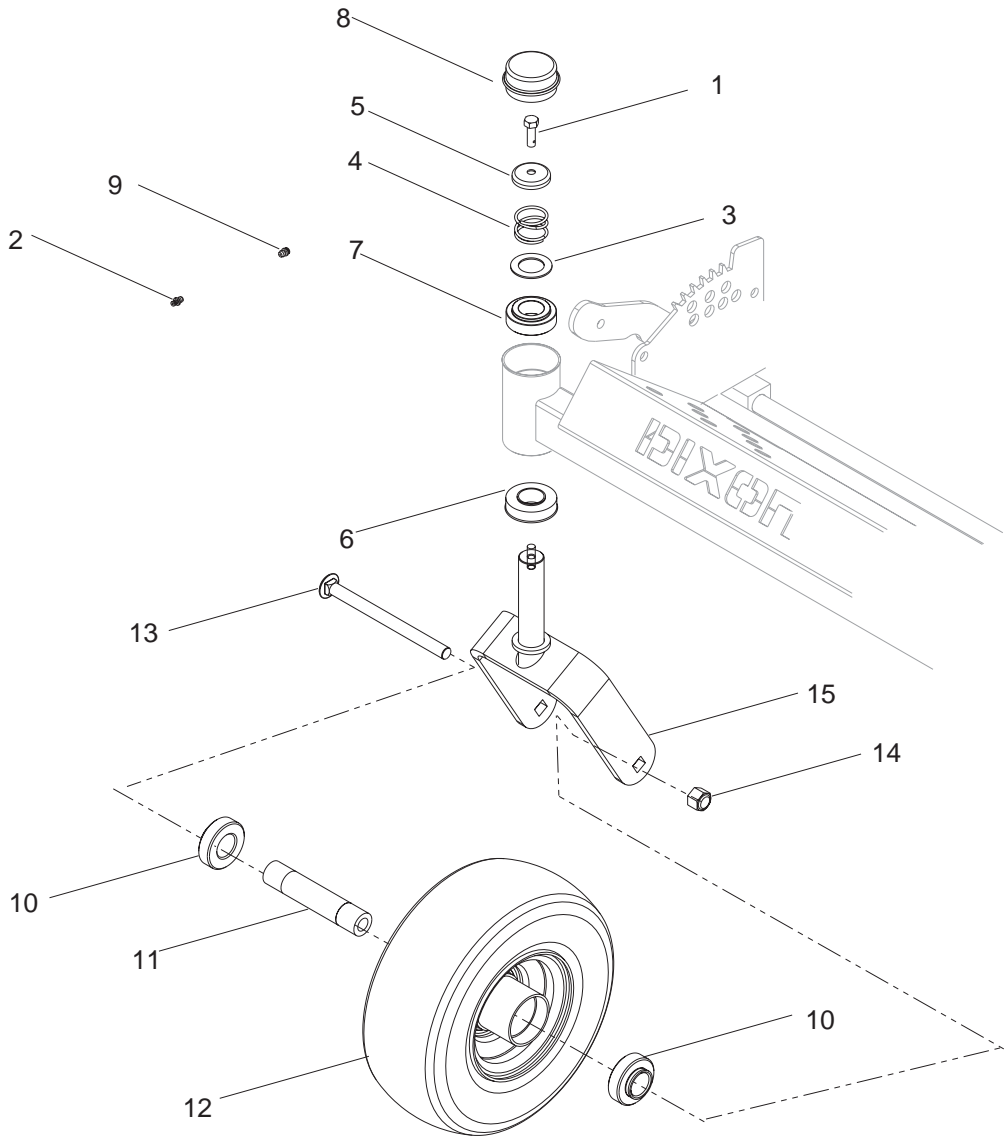

CASTER ARM ASSEMBLY

ITEM	QTY	P/N	DESCRIPTION
1	....	2539 115566	.....⁵/₁₆-18X1 HHB W/NY GR 5
2	....	2539 115638	.....GREASE ZERK
3	....	2539 115675	.....WASHER, 1.025IDX1.64OD
4	....	2539 115747	.....CASTER SPRING
5	....	2539 115749	.....CASTER PLUG
6	....	2539 115750	.....BEARING
7	....	2539 117901	.....CASTER BUSHING
8	....	2539 118771	.....BEARING DUST CAP
9	....	2539 118928	.....GREASE ZERK-¹/₄

ITEM	QTY	P/N	DESCRIPTION
10	....	4539 119759	.....BEARING - ECC LOCK
11	....	2539 120124	.....TUBE
12	....	2539 120125	.....CASTER WHEEL & TIRE
13	....	2539 121159	.....¹/₂-13 X 6¹/₂ CAR BOLT GR5
14	....	2539 121591	.....¹/₂-13 HEX NUT W/NYLOK
15	....	2539 123593	.....CASTER