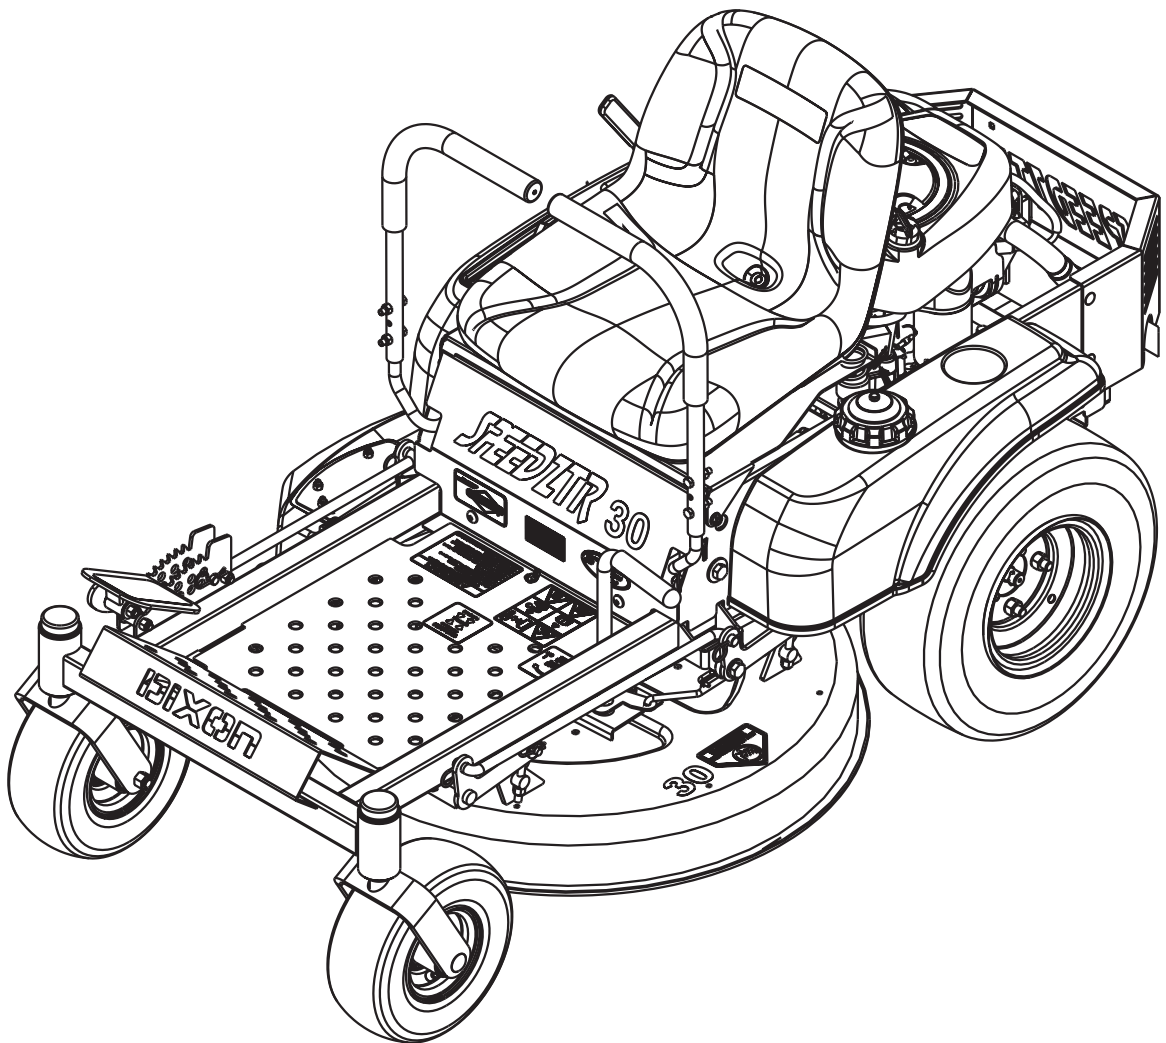

DIXON[®] ZTR[®]

SPEEDZTR™ 30 ZTR[®]

Parts Manual
Model 968999545

MOTION ASSEMBLY

ITEM	QTY	P/N	DESCRIPTION	ITEM	QTY	P/N	DESCRIPTION
1 2 539 101332	½-13 X 2¾ HHB GR 5	21 1 539 110162	LWR LEVER WLDT, LH
2 2 539 108396	⅝-18X2½ HHB GR 5	22 2 539 110169	CONTROL ROD
3 2 539 110340	⅝-11 HEX NUT W/NYLOK	23 2 539 110899	GRIP
4 2 539 114453	DAMPER, DUAL ACTION #326	24 2 539 110956	BUSHING .50 ID X .75 OD
5 4 539 115502	⅝-24 HEX JAM NUT	25 1 539 110983	PLATED PIVOT, LH
6 2 539 115534	⅝-24 HEX JAM NUT LH THD	26 1 539 110984	PLATED PIVOT, RH
7 2 539 115570	WASHER, .626ID X .056 THK	27 4 539 111121	BELLEVILLE WASHER, ⅝
8 4 539 115573	PAN HD SCREW, #10-24 X ⅝"	28 4 539 116935	⅝-18X1½ HHB GR 5
9 2 539 115609	½-13 HEX NUT W/NYLOK	29 2 539 116937	⅝-18X2 HHB GR 5
10 2 539 115638	GREASE ZERK	30 4 539 116977	10-24 HEX NUT W/NYLOK
11 2 539 115677	CLIP NUT ⅝-18	31 2 539 110196	⅝-18 HEX NUT
12 2 539 115729	RH ROD END	32 6 539 110209	⅝-18X1 HHB GR 5
13 2 539 115802	DECK SWITCH	33 6 539 110250	½ FLAT WASHER NARROW
14 2 539 116689	ROD END COUPLER	34 2 539 110316	⅝-18 X ¼ GR5 Zd
15 2 539 116690	ROD END - LH	35	... 13 539 110717	⅝-18 HEX NUT W/NYLOK
16 1 539 117949	SPRT, STEER CNTRL RH	36 2 539 111003	¼-20 X 1¾ HHB GR 5
17 1 539 117950	SPRT, STEER CNTRL LH	37 2 539 111112	¼-20 HEX JAM NUT
18 2 539 119087	BUSHING				
19 1 539 110159	LWR LEVER WLDT, RH				
20 2 539 110160	LEVER, UPPER				

PARK BRAKE ASSEMBLY

ITEM	QTY	P/N	DESCRIPTION
1	2	539 100413	3/8-16 X 1 1/4 Gr 5 Zn
2	4	539 100472	5/16-18 X 1 1/4 GR5 Zd
3	2	539 115533	5/16 FLAT WASH TYP A
4	4	539 115573	PAN HD SCREW,#10-24 X 5/8"
5	4	539 115617	5/16-18 HEX NUT W/ NYLOK
6	2	539 115668	ROLL PIN, 3/16 DIA X 1 1/4
7	2	539 115680	HAIR PIN COTTER
8	2	539 115802	DECK SWITCH
9	2	539 120163	LWR BRAKE LINK
10	1	539 120166	BRAKE HNDL, DRILLED
11	1	539 120167	BRAKE ROD
12	2	539 120168	UPR BRAKE LINK
13	2	539 120220	BRAKE ARM PIVOT