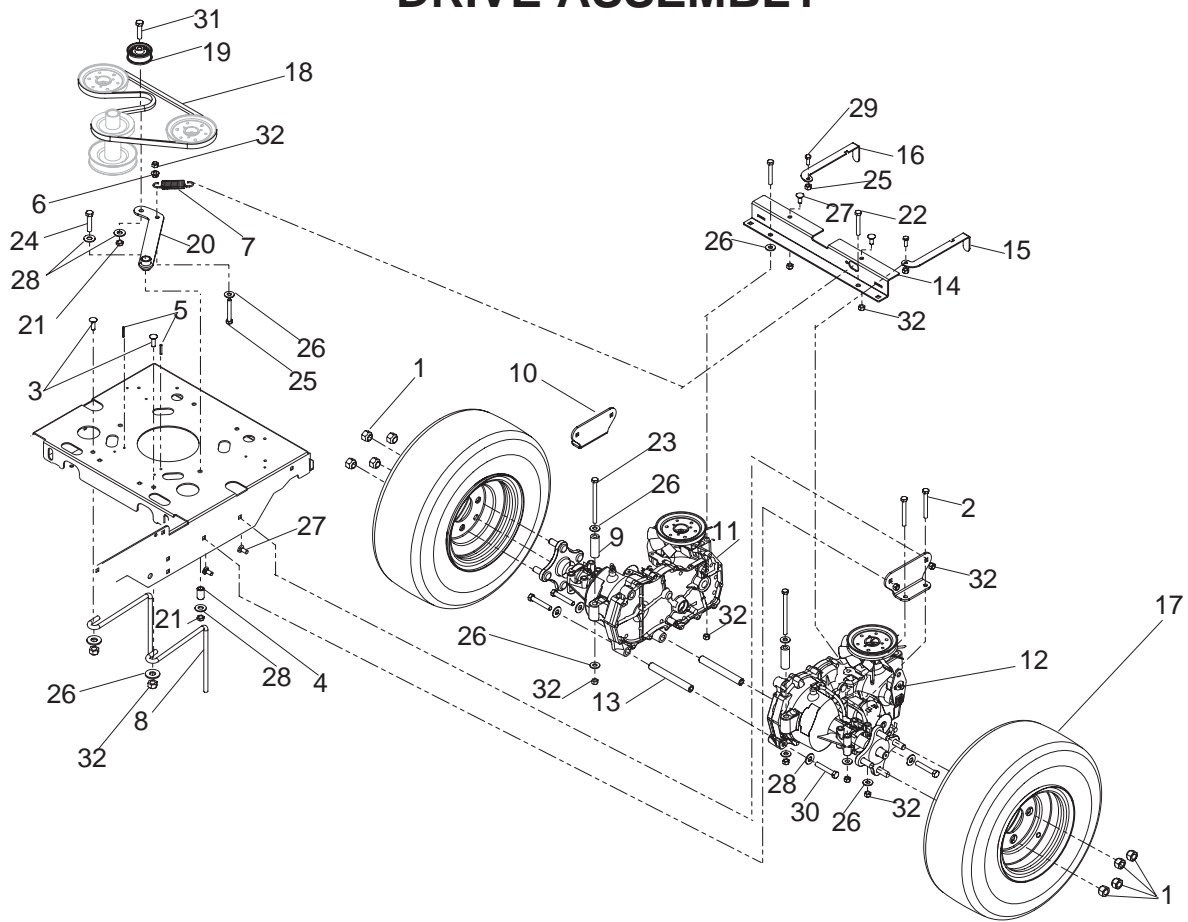

DRIVE ASSEMBLY

ITEM	QTY	P/N	DESCRIPTION
1	 8	... 539 101173	½-20 HEX LUG NUT
2	 4	... 539 101721	⅝-18X2¼ HHB GR 5
3	 2	... 539 107271	⅝-18X1 Gr 5 Zd5
4	 1	... 539 115270	METAL BUSHING
5	 2	... 539 115494	ROLL PIN, ⅜ DIA X 1
6	 1	... 539 115674	⅝-18 HEX FLANGE NUT
7	 1	... 539 116350	SPRING
8	 2	... 539 119975	BELT GUIDE
9	 2	... 539 120150	SPACER HYDRO MNT
10	 2	... 539 120151	MOUNT, HYDRO
11	 1	... 539 120152	HYDRO, RH
12	 1	... 539 120153	HYDRO, LH
13	 2	... 539 120154	HYDRO SPACER
14	 1	... 539 120155	REAR HYDRO MOUNT
15	 1	... 539 120156	RELEASE HANDLE, LH
16	 1	... 539 120157	RELEASE HANDLE, RH

ITEM	QTY	P/N	DESCRIPTION
17	 2	... 539 120187	REAR WHEEL AND TIRE
18	 1	... 539 120806	BELT 30
19	 1	... 539 120812	IDLER PULLEY
20	 1	... 539 120990	IDLER WLDT
21	 1	... 539 200282	⅜-16 HEX NUT W/NYLOK
22	 1	... 539 976938	⅝-18X2¼ HHB GR 5
23	 2	... 539 976940	⅝-18X4½ HHB GR 5
24	 1	... 539 976949	⅜-16X1¼ HHB
25	 2	... 539 976978	¼-20 HEX NUT W/NYLOK
26	... 10	... 539 990188	⅝-16 FLAT WASHER
27	 7	... 539 990316	⅝-18X¾ GR5 Zd
28	 7	... 539 990517	⅜ FLAT WASHER
29	 2	... 539 990580	¼-20X¾ HHB GR 5
30	 4	... 539 990629	⅜-16X2¼ HHB GR 5
31	 1	... 539 990655	⅜-16X1½ HHB GR 5
32	 8	... 539 990717	⅝-18 HEX NUT W/NYLOK