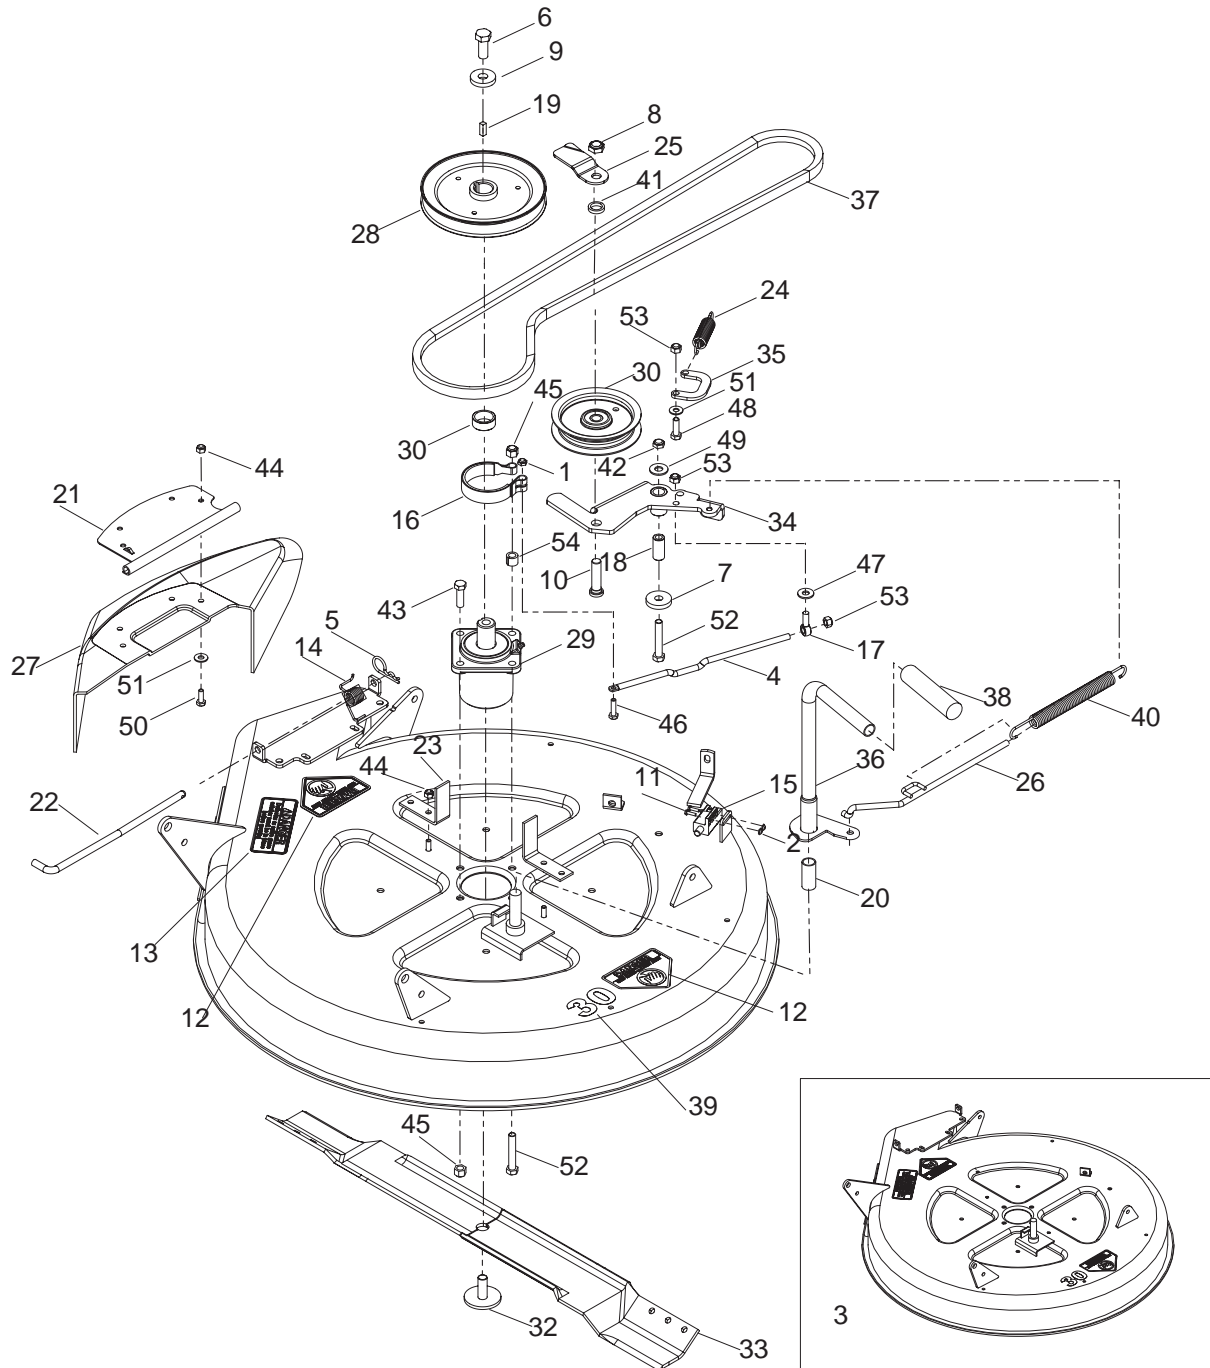

DECK ASSEMBLY

ITEM	QTY	P/N	DESCRIPTION	ITEM	QTY	P/N	DESCRIPTION
1	1	539 108120	..... ¼-20 HEX NUT W/NYLOK	28	1	539 117978	..... V-PULLEY
2	2	539 108733	..... #6-32 NUT NUT W/NYLOK	29	1	539 117979	..... 30" HUB ASSEMBLY
3	1	539 114742	..... DECK ASSY W/DECALS	30	1	539 119489	..... HUB BEARING SPACER
4	1	539 115463	..... BRAKE ROD	31	1	539 119555	..... IDLER PULLEY
5	1	539 115501	..... HAIR PIN COTTER	32	1	539 119637	..... BLADE BOLT
6	1	539 115511	..... ½-20X1¼ HHB GR 5	33	1	539 119845	..... 30" HI LIFT BLADE
7	1	539 115546	..... WASHER.445X1.387X.255	34	1	539 120146	..... IDLER PIVOT WLDT
8	1	539 115609	..... ½-13 HEX NUT W/NYLOK	35	1	539 120147	..... SPRING CAM
9	1	539 115636	..... WASHER .525X1.375X.25	36	1	539 120149	..... ENGAGE HANDLE WLDT
10	1	539 115647	..... STUD ½-13X2	37	1	539 120185	..... DECK DRIVE BELT
11	2	539 115656	..... #6-32X½ HWH SCREW	38	1	539 120194	..... GRIP,¾"
12	2	539 115697	..... DECAL, DANGER	39	1	539 121024	..... DECAL, 30"
13	1	539 115717	..... DECAL - DANGER	40	1	539 126052	..... ENGAGING SPRING
14	1	539 115760	..... DEFLECTOR SPRING	41	1	539 126726	..... H.D. PULLEY SPACER
15	1	539 115802	..... DECK SWITCH	42	1	539 200282	..... ¾-16 HEX NUT W/NYLOK
16	1	539 115953	..... BRAKE BAND	43	3	539 976941	..... ¾-16X1¼ HHB GR 5
17	1	539 115956	..... EYE BOLT	44	6	539 976978	..... ¼-20 HEX NUT W/NYLOK
18	1	539 115972	..... BUSHING	45	4	539 976979	..... ¾-16 HEX NUT W/NYLOK
19	1	539 116196	..... OUTER SHAFT KEY	46	1	539 977761	..... ¼-20X1 HHB GR 5
20	1	539 116203	..... BUSH, BRZ 5/8 X ¾ X1.6	47	1	539 990188	..... 5/16 FLAT WASHER
21	1	539 116222	..... DEFLECTOR MT BRACKET	48	1	539 990209	..... 5/16-18X1 HHB GR 5
22	1	539 116225	..... DEFLECTOR PIN	49	1	539 990517	..... ¾ FLAT WASHER
23	2	539 116349	..... BELT RETAINER	50	4	539 990580	..... ¼-20X¾ HHB GR 5
24	1	539 116350	..... SPRING	51	5	539 990598	..... ¼ FLAT WASHER
25	1	539 116351	..... BELT GUARD	52	2	539 990629	..... ¾-16X2¼ HHB GR 5
26	1	539 116687	..... ENGAGING ROD	53	3	539 990717	..... 5/16-18 HEX NUT W/NYLOK
27	1	539 116746	..... DEFLECTOR, 30"	54	1	539 ER99634	..... SPACER ¾X½