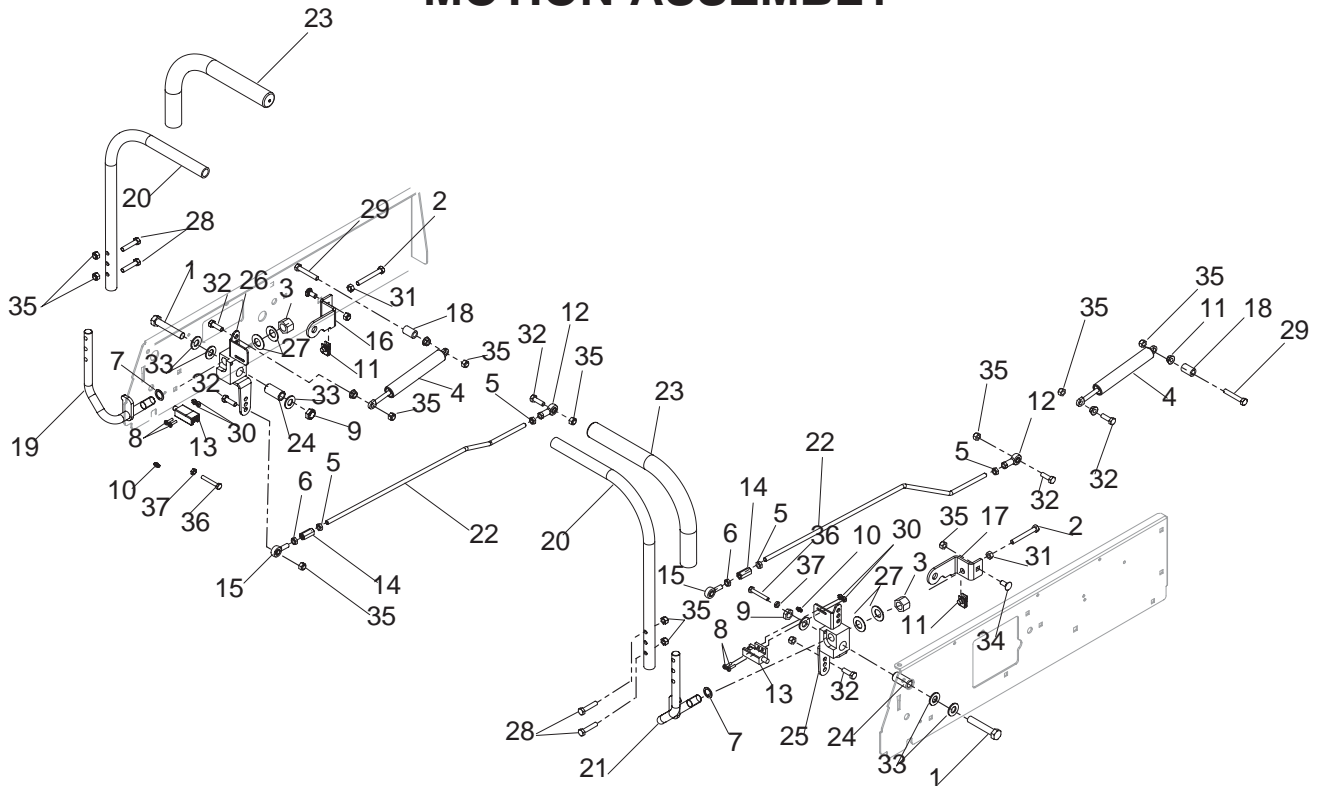

DIXON[®] ZTR[®]

SPEEDZTR™ 30 ZTR[®]

Parts Manual
Model 968999545

MOTION ASSEMBLY

ITEM	QTY	P/N	DESCRIPTION	ITEM	QTY	P/N	DESCRIPTION
1 2 539 101332	½-13 X 2¾ HHB GR 5	21 1 539 110162	LWR LEVER WLDT, LH
2 2 539 108396	⅝-18X2½ HHB GR 5	22 2 539 110169	CONTROL ROD
3 2 539 110340	⅝-11 HEX NUT W/NYLOK	23 2 539 110899	GRIP
4 2 539 114453	DAMPER, DUAL ACTION #326	24 2 539 110956	BUSHING .50 ID X .75 OD
5 4 539 115502	⅝-24 HEX JAM NUT	25 1 539 110983	PLATED PIVOT, LH
6 2 539 115534	⅝-24 HEX JAM NUT LH THD	26 1 539 110984	PLATED PIVOT, RH
7 2 539 115570	WASHER, .626ID X .056 THK	27 4 539 111121	BELLEVILLE WASHER, ⅝
8 4 539 115573	PAN HD SCREW, #10-24 X ⅝"	28 4 539 116935	⅝-18X1½ HHB GR 5
9 2 539 115609	½-13 HEX NUT W/NYLOK	29 2 539 116937	⅝-18X2 HHB GR 5
10 2 539 115638	GREASE ZERK	30 4 539 116977	10-24 HEX NUT W/NYLOK
11 2 539 115677	CLIP NUT ⅝-18	31 2 539 110196	⅝-18 HEX NUT
12 2 539 115729	RH ROD END	32 6 539 110209	⅝-18X1 HHB GR 5
13 2 539 115802	DECK SWITCH	33 6 539 110250	½ FLAT WASHER NARROW
14 2 539 116689	ROD END COUPLER	34 2 539 110316	⅝-18 X ¼ GR5 Zd
15 2 539 116690	ROD END - LH	35	... 13 539 110717	⅝-18 HEX NUT W/NYLOK
16 1 539 117949	SPRT, STEER CNTRL RH	36 2 539 111003	¼-20 X 1¾ HHB GR 5
17 1 539 117950	SPRT, STEER CNTRL LH	37 2 539 111112	¼-20 HEX JAM NUT
18 2 539 119087	BUSHING				
19 1 539 110159	LWR LEVER WLDT, RH				
20 2 539 110160	LEVER, UPPER				

PARK BRAKE ASSEMBLY

ITEM	QTY	P/N	DESCRIPTION
1	2	539 100413	3/8-16 X 1 1/4 Gr 5 Zn
2	4	539 100472	5/16-18 X 1 1/4 GR5 Zd
3	2	539 115533	5/16 FLAT WASH TYP A
4	4	539 115573	PAN HD SCREW,#10-24 X 5/8"
5	4	539 115617	5/16-18 HEX NUT W/ NYLOK
6	2	539 115668	ROLL PIN, 3/16 DIA X 1 1/4
7	2	539 115680	HAIR PIN COTTER
8	2	539 115802	DECK SWITCH
9	2	539 120163	LWR BRAKE LINK
10	1	539 120166	BRAKE HNDL, DRILLED
11	1	539 120167	BRAKE ROD
12	2	539 120168	UPR BRAKE LINK
13	2	539 120220	BRAKE ARM PIVOT