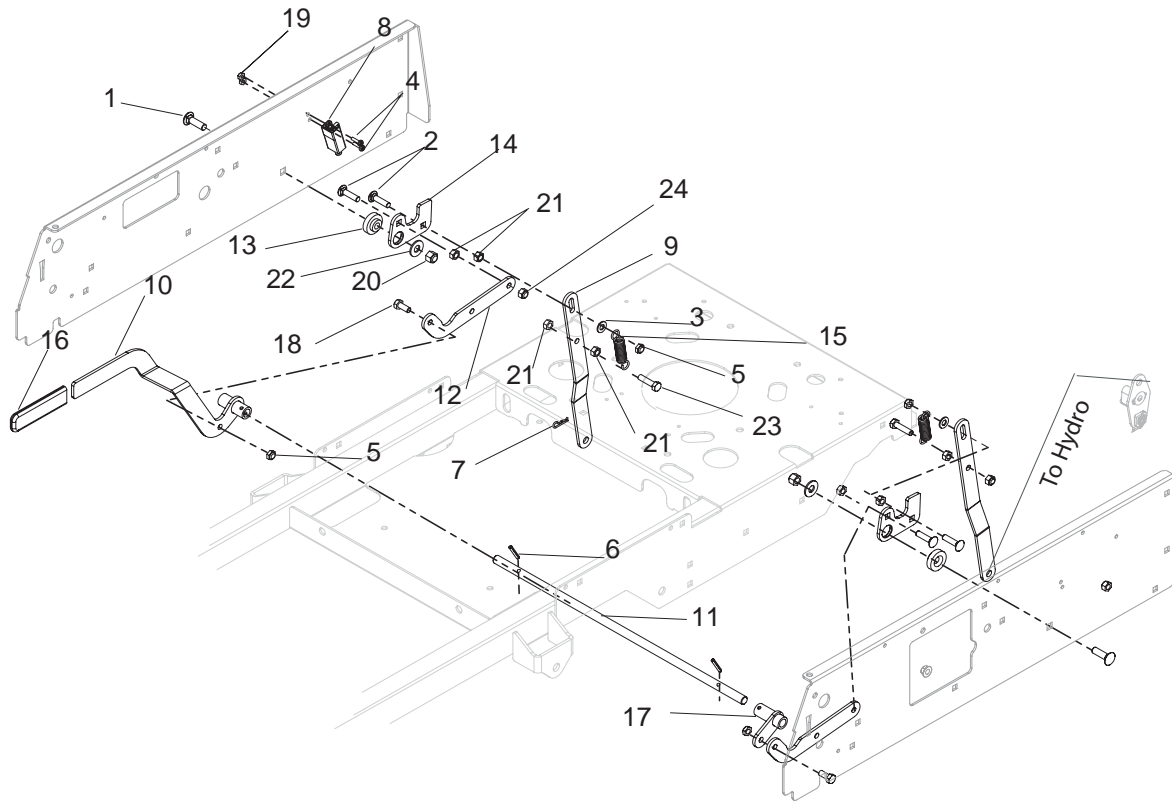

DIXON[®] ZTR[®]

SPEEDZTR™ 30 ZTR[®]

Parts Manual
Model 968999545

MOTION ASSEMBLY

ITEM	QTY	P/N	DESCRIPTION	ITEM	QTY	P/N	DESCRIPTION
1 2 539 101332	½-13 X 2¾ HHB GR 5	21 1 539 110162	LWR LEVER WLDT, LH
2 2 539 108396	⅝-18X2½ HHB GR 5	22 2 539 110169	CONTROL ROD
3 2 539 110340	⅝-11 HEX NUT W/NYLOK	23 2 539 110899	GRIP
4 2 539 114453	DAMPER, DUAL ACTION #326	24 2 539 110956	BUSHING .50 ID X .75 OD
5 4 539 115502	⅝-24 HEX JAM NUT	25 1 539 110983	PLATED PIVOT, LH
6 2 539 115534	⅝-24 HEX JAM NUT LH THD	26 1 539 110984	PLATED PIVOT, RH
7 2 539 115570	WASHER, .626ID X .056 THK	27 4 539 111121	BELLEVILLE WASHER, ⅝
8 4 539 115573	PAN HD SCREW, #10-24 X ⅝"	28 4 539 116935	⅝-18X1½ HHB GR 5
9 2 539 115609	½-13 HEX NUT W/NYLOK	29 2 539 116937	⅝-18X2 HHB GR 5
10 2 539 115638	GREASE ZERK	30 4 539 116977	10-24 HEX NUT W/NYLOK
11 2 539 115677	CLIP NUT ⅝-18	31 2 539 110196	⅝-18 HEX NUT
12 2 539 115729	RH ROD END	32 6 539 110209	⅝-18X1 HHB GR 5
13 2 539 115802	DECK SWITCH	33 6 539 110250	½ FLAT WASHER NARROW
14 2 539 116689	ROD END COUPLER	34 2 539 110316	⅝-18 X ¼ GR5 Zd
15 2 539 116690	ROD END - LH	35	... 13 539 110717	⅝-18 HEX NUT W/NYLOK
16 1 539 117949	SPRT, STEER CNTRL RH	36 2 539 111003	¼-20 X 1¾ HHB GR 5
17 1 539 117950	SPRT, STEER CNTRL LH	37 2 539 111112	¼-20 HEX JAM NUT
18 2 539 119087	BUSHING				
19 1 539 110159	LWR LEVER WLDT, RH				
20 2 539 110160	LEVER, UPPER				

PARK BRAKE ASSEMBLY

ITEM	QTY	P/N	DESCRIPTION
1	2	539 100413	3/8-16 X 1 1/4 Gr 5 Zn
2	4	539 100472	5/16-18 X 1 1/4 GR5 Zd
3	2	539 115533	5/16 FLAT WASH TYP A
4	4	539 115573	PAN HD SCREW,#10-24 X 5/8"
5	4	539 115617	5/16-18 HEX NUT W/ NYLOK
6	2	539 115668	ROLL PIN, 3/16 DIA X 1 1/4
7	2	539 115680	HAIR PIN COTTER
8	2	539 115802	DECK SWITCH
9	2	539 120163	LWR BRAKE LINK
10	1	539 120166	BRAKE HNDL, DRILLED
11	1	539 120167	BRAKE ROD
12	2	539 120168	UPR BRAKE LINK
13	2	539 120220	BRAKE ARM PIVOT