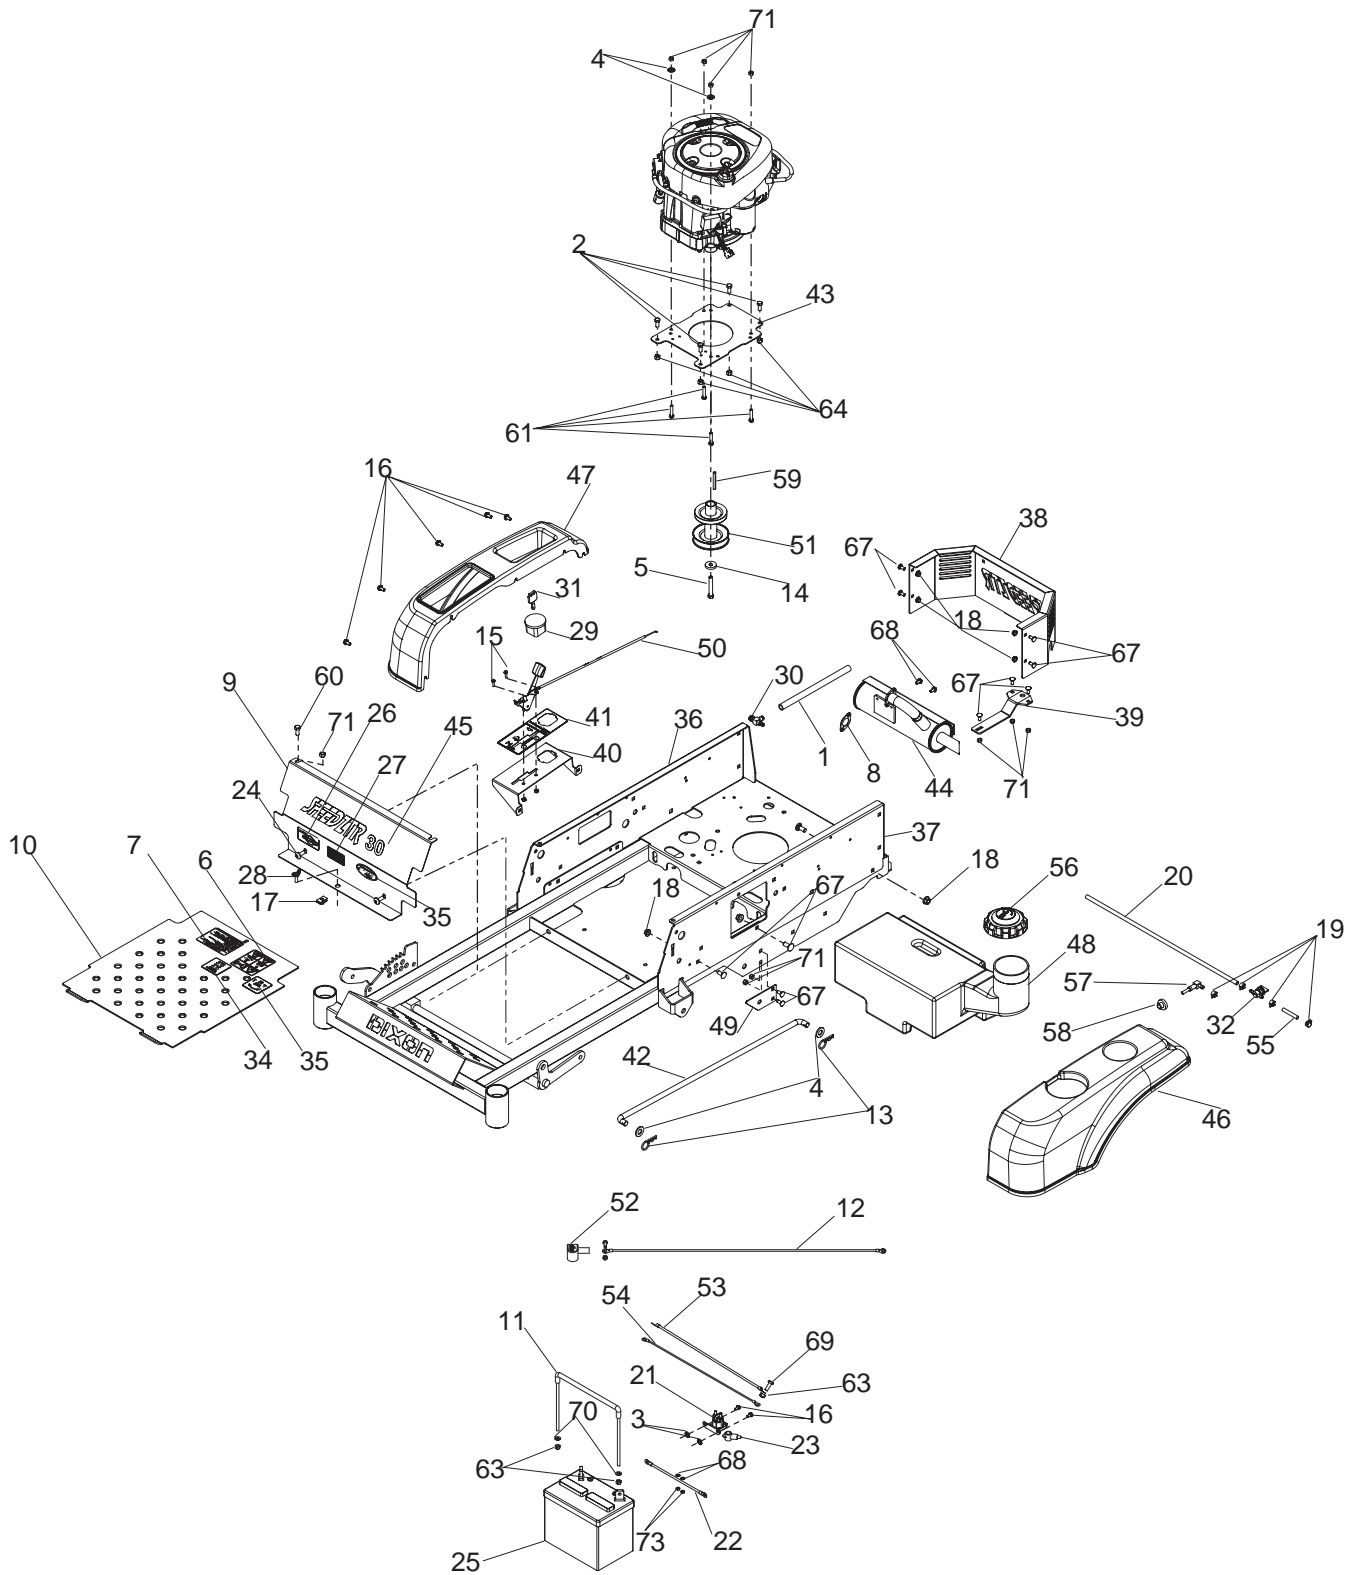

MAIN FRAME ASSEMBLY

ITEM	QTY	P/N	DESCRIPTION	ITEM	QTY	P/N	DESCRIPTION
1	.....	1	.....	539	107937	...	OIL DRAIN HOSE, HL
2	.....	4	.....	539	108507	...	$\frac{3}{8}$-16 X $\frac{7}{8}$ HHB GR 5
3	.....	2	.....	539	109347	...	$\frac{1}{4}$ INT EXT L-WASHER
4	.....	2	.....	539	109556	...	$\frac{5}{16}$ INT EXT L-WASHER
5	.....	1	.....	539	110065	...	$\frac{7}{16}$-20X2.75 HHB GR 5
6	.....	1	.....	539	111575	...	DECAL, OPERATION
7	.....	1	.....	539	113213	...	DECAL, WARNING
8	.....	1	.....	539	114451	...	EXHAUST SPACER
9	.....	1	.....	539	114739	...	FRONT PANEL ASSY
10	.....	1	.....	539	114740	...	FOOT PANEL ASSY
11	.....	1	.....	539	114741	...	BATTERY HOLD DOWN
12	.....	1	.....	539	115323	...	BATTERY CABLE
13	.....	4	.....	539	115501	...	HAIR PIN COTTER
14	.....	1	.....	539	115546	...	WASHER.445x1.387x.255
15	.....	2	.....	539	115573	...	PAN HD SCREW,#10-24X$\frac{5}{8}$"
16	...	12	.....	539	115640	...	$\frac{1}{4}$-20x$\frac{1}{2}$ SCREW
17	.....	1	.....	539	115652	...	U NUT $\frac{1}{4}$X20
18	...	10	.....	539	115674	...	$\frac{5}{16}$-18 HEX FLANGE NUT
19	.....	4	.....	539	115708	...	FUEL LINE CLAMP
20	.....	1	.....	539	115743	...	HOSE $\frac{1}{4}$X21
21	.....	1	.....	539	115774	...	SOLENOID
22	.....	1	.....	539	115799	...	BATTERY GROUND CABLE
23	.....	1	.....	539	116400	...	TERMINAL COVER-SM
24	.....	2	.....	539	117399	...	BHSS $\frac{5}{16}$-18X1"
25	.....	1	.....	539	117423	...	12V BATTERY
26	.....	1	.....	539	117702	...	DECAL, BRIGGS
27	.....	1	.....	539	117709	...	DECAL, FLAG
28	.....	1	.....	539	118691	...	$\frac{1}{4}$-20X$\frac{3}{4}$ WING BOLT
29	.....	1	.....	539	118848	...	IGNITION SWITCH
30	.....	1	.....	539	118893	...	OIL DRAIN
31	.....	1	.....	539	119002	...	KEY, MOLDED
32	.....	1	.....	539	119272	...	SHUT OFF VALVE
33	.....	1	.....	539	119364	...	DECAL, HYDRO GEAR
34	.....	1	.....	539	119978	...	DECAL, LEVER
35	.....	1	.....	539	119979	...	DECAL, BLADE DRIVE
36	.....	1	.....	539	120158	...	SIDE PLATE, RH
37	.....	1	.....	539	120161	...	SIDE PLATE, LH
38	.....	1	.....	539	120175	...	REAR GUARD
39	.....	1	.....	539	120176	...	BRACE
40	.....	1	.....	539	120178	...	CONTROL PANEL MOUNT
41	.....	1	.....	539	120179	...	DECAL, CONTROL PANEL
42	.....	2	.....	539	120180	...	ROD TRAILING ARM
43	.....	1	.....	539	120183	...	ENGINE PLATE
44	.....	1	.....	539	120184	...	MUFFLER, 13 HP
45	.....	1	.....	539	120188	...	DECAL, SPEEDZTR 30
46	.....	1	.....	539	120192	...	FENDER LH
47	.....	1	.....	539	120193	...	FENDER RH
48	.....	1	.....	539	120195	...	FUEL TANK
49	.....	2	.....	539	120218	...	DOUBLER PLATE
50	.....	1	.....	539	120222	...	THROTTLE CABLE
51	.....	1	.....	539	120238	...	PULLEY, ENGINE
52	.....	1	.....	539	121331	...	TERMINAL COVER
53	.....	1	.....	539	121479	...	NEGATIVE CABLE 20"
54	.....	1	.....	539	121480	...	POSITIVE CABLE 20"
55	.....	1	.....	539	121486	...	HOSE $\frac{1}{4}$X2"
56	.....	1	.....	539	122735	...	GAS CAP
57	.....	1	.....	539	124804	...	ELBOW W/FILTER
58	.....	1	.....	539	126217	...	TANK FITTING
59	.....	1	.....	539	917033	...	$\frac{1}{4}$ SQ KEYX2$\frac{1}{2}$
60	.....	2	.....	539	976934	...	$\frac{5}{16}$-18X$\frac{1}{4}$ GR 5
61	.....	4	.....	539	976935	...	$\frac{5}{16}$-18X1$\frac{1}{2}$ HHB GR 5
62	.....	2	.....	539	976977	...	10x24 HEX NUT W/NYLOK
63	.....	2	.....	539	976978	...	$\frac{1}{4}$-20 HEX NUT W/NYLOK
64	.....	4	.....	539	976979	...	$\frac{3}{8}$-16 HEX NUT W/NYLOK
65	.....	2	.....	539	990053	...	$\frac{1}{4}$ INT L-WASHER
66	.....	3	.....	539	990250	...	$\frac{1}{2}$ FLAT WASHER NARROW
67	.....	8	.....	539	990316	...	$\frac{5}{16}$-18X$\frac{3}{4}$ GR5 Zd
68	.....	2	.....	539	990362	...	$\frac{1}{4}$-20x$\frac{5}{8}$ HEX TAP SCREW
69	.....	2	.....	539	990580	...	$\frac{1}{4}$-20x.75 HHB GR 5
70	.....	2	.....	539	990598	...	$\frac{1}{4}$ FLAT WASHER
71	.....	7	.....	539	990717	...	$\frac{5}{16}$-18 HEX NUT W/NYLOK
72	.....	2	.....	539	991112	...	$\frac{1}{4}$-20 HEX JAM NUT
Not Shown							
.....	.....	539	120189	...	WIRE HARNESS MAIN		
.....	.....	539	121074	...	GROUND ADAPTOR		
.....	.....	539	122997	...	HARNESS CHARGE N HOLD